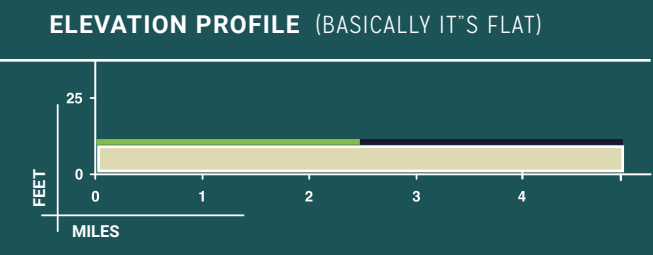

ATLANTIC OCEAN

RUDEE INLET